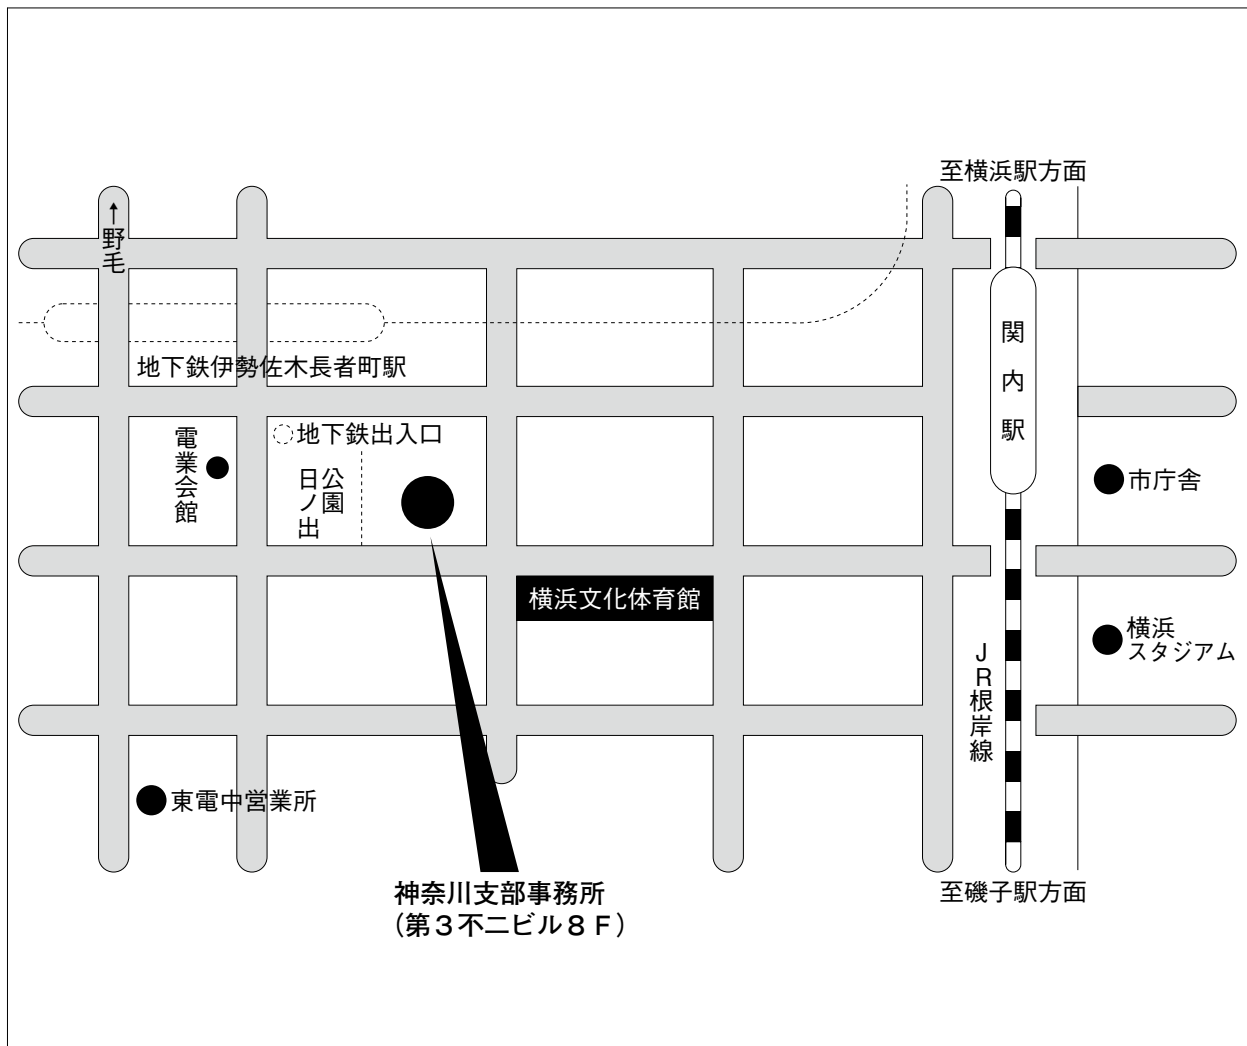

JR東日本・根岸線・関内駅下車徒歩5分

市営地下鉄 伊勢佐木長者町下車徒歩3分

案 内 図

神
奈
川