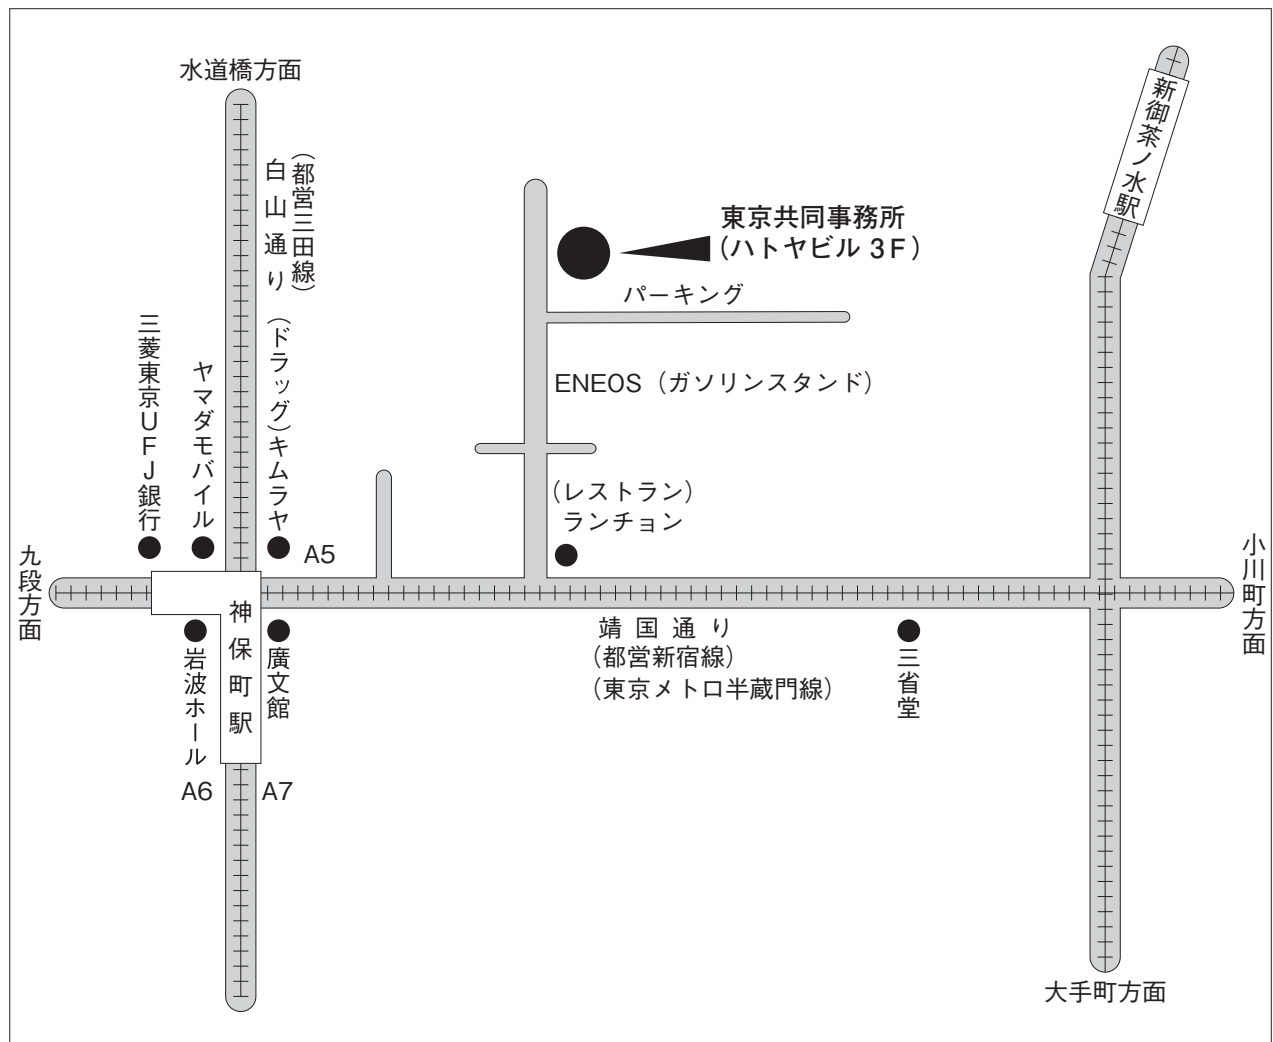

東京東南支部

区 域

東京都千代田区・港区・中央区・文京区・台東区・墨田区・江東区・荒川区・足立区・葛飾区・江戸川区・島嶼・品川区・大田区・目黒区・世田谷区

事 務 所

〒101-0051 東京都千代田区神田神保町 1-28 ハトヤビル 3F 電話 03-3295-3182~3
FAX 03-3291-7637

交 通 機 関

最寄り駅

- ・JR御茶の水駅 徒歩10分
- ・JR水道橋駅 〃 10分

地下鉄

- ・三田線・新宿線・半蔵門線
  神保町 A5 出口より徒歩3分
- ・千代田線 新御茶の水駅 徒歩10分

神保町の交差点から靖国通り沿いに2本目の道を左に曲った右側

案 内 図

※平成 28 年 4 月より東京東支部と南支部が統合されます。