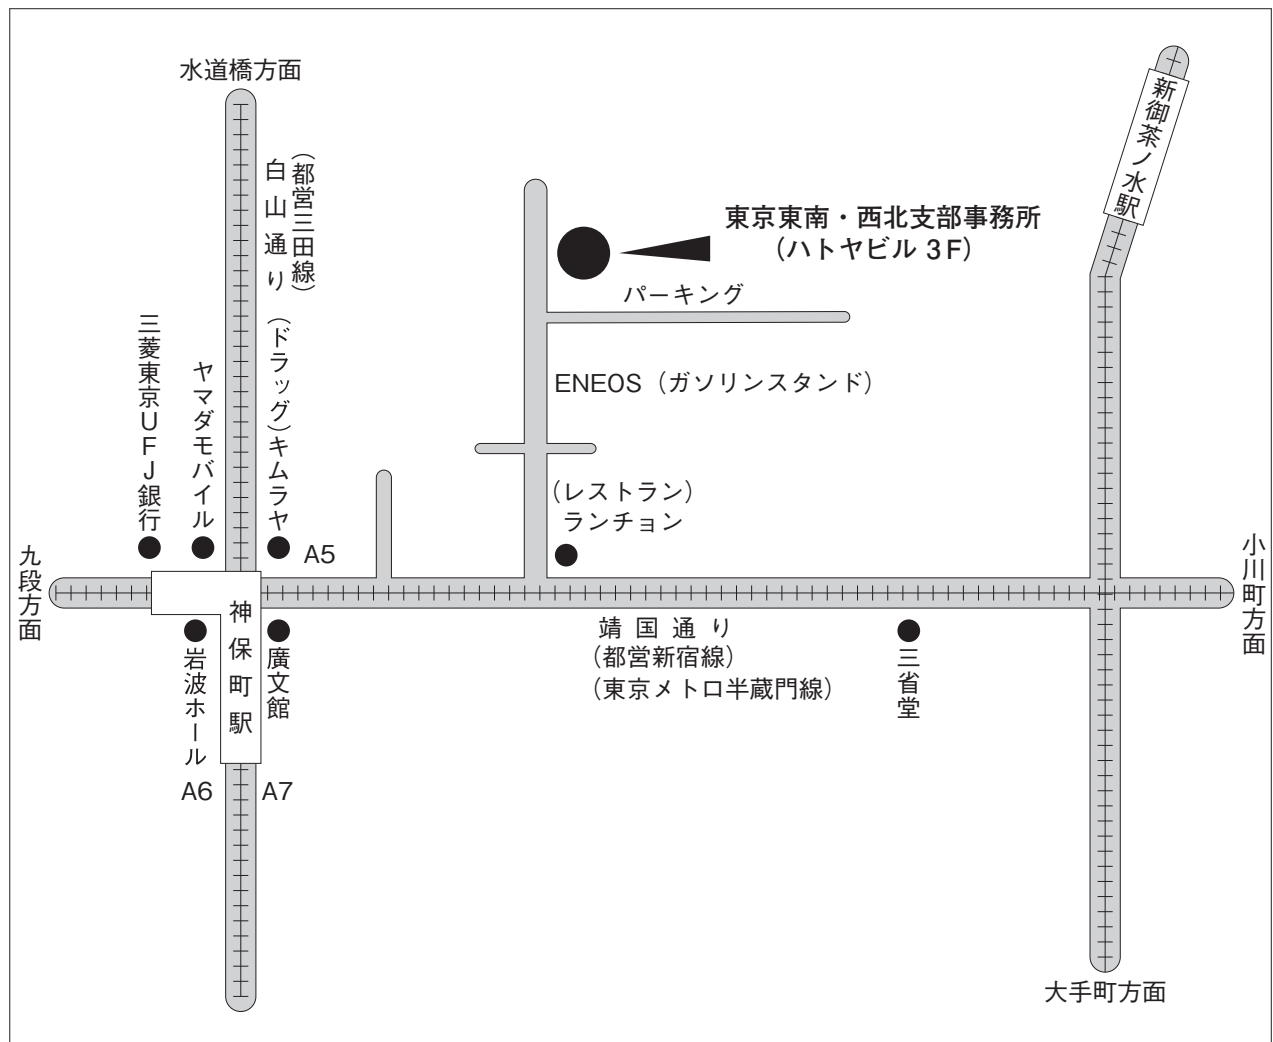

東京東南支部

区 域

東京都千代田区・港区・中央区・文京区・台東区・墨田区・江東区・荒川区・足立区・葛飾区・江戸川区・島嶼・品川区・大田区・目黒区・世田谷区

事 務 所

〒101-0051 東京都千代田区神田神保町 1-28 ハトヤビル 3F 電話 03-3295-3182~3
FAX 03-3291-7637

交 通 機 関

最寄り駅

- ・JR御茶の水駅 徒歩10分
- ・JR水道橋駅 〃 10分

地下鉄

- ・三田線・新宿線・半蔵門線
神保町 A5 出口より徒歩3分
- ・千代田線 新御茶ノ水駅 徒歩10分

神保町の交差点から靖国通り沿いに2本目の道を左に曲った右側

案 内 図

※平成 28 年 4 月より東京東支部と南支部が統合されます。