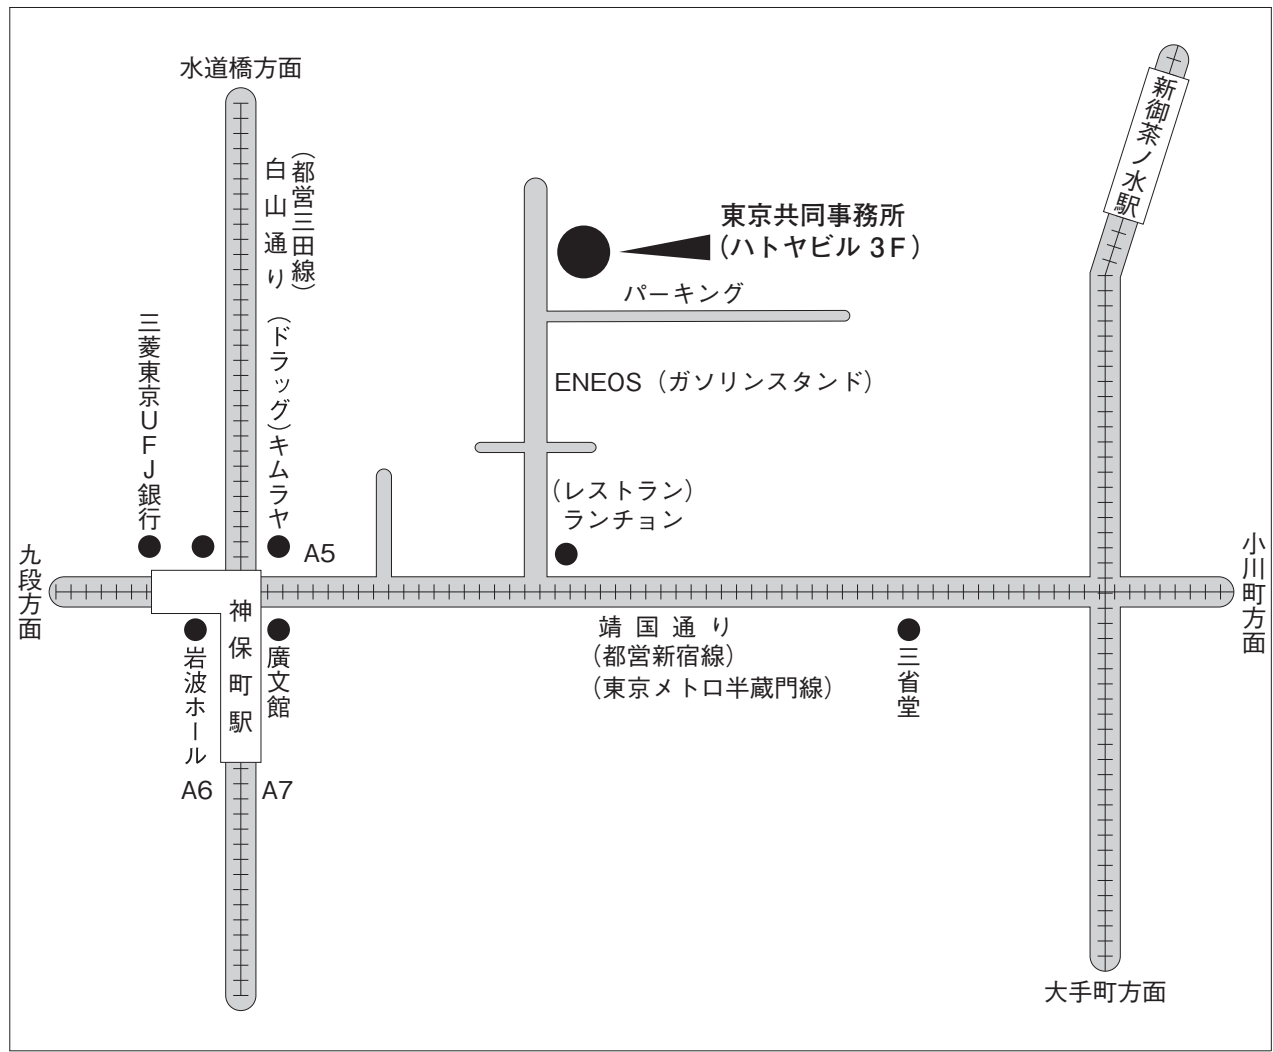

東京西北支部

区 域

東京都新宿区・渋谷区・中野区・杉並区・豊島区・北区・板橋区・練馬区

事 務 所

〒101-0051 東京都千代田区神田神保町 1-28 ハトヤビル 3F 電話 03-3295-3182~3
FAX 03-3291-7637

交 通 機 関

最寄り駅	地下鉄
・JR御茶の水駅 徒歩10分	・三田線・新宿線・半蔵門線
・JR水道橋駅 〃 10分	神保町 A5 出口より徒歩3分
	・千代田線 新御茶ノ水駅 徒歩10分

2. 神保町の交差点から靖国通り沿いに2本目の道を左に曲った右側

案 内 図

※平成 28 年 4 月より東京西支部と北支部が統合されます。