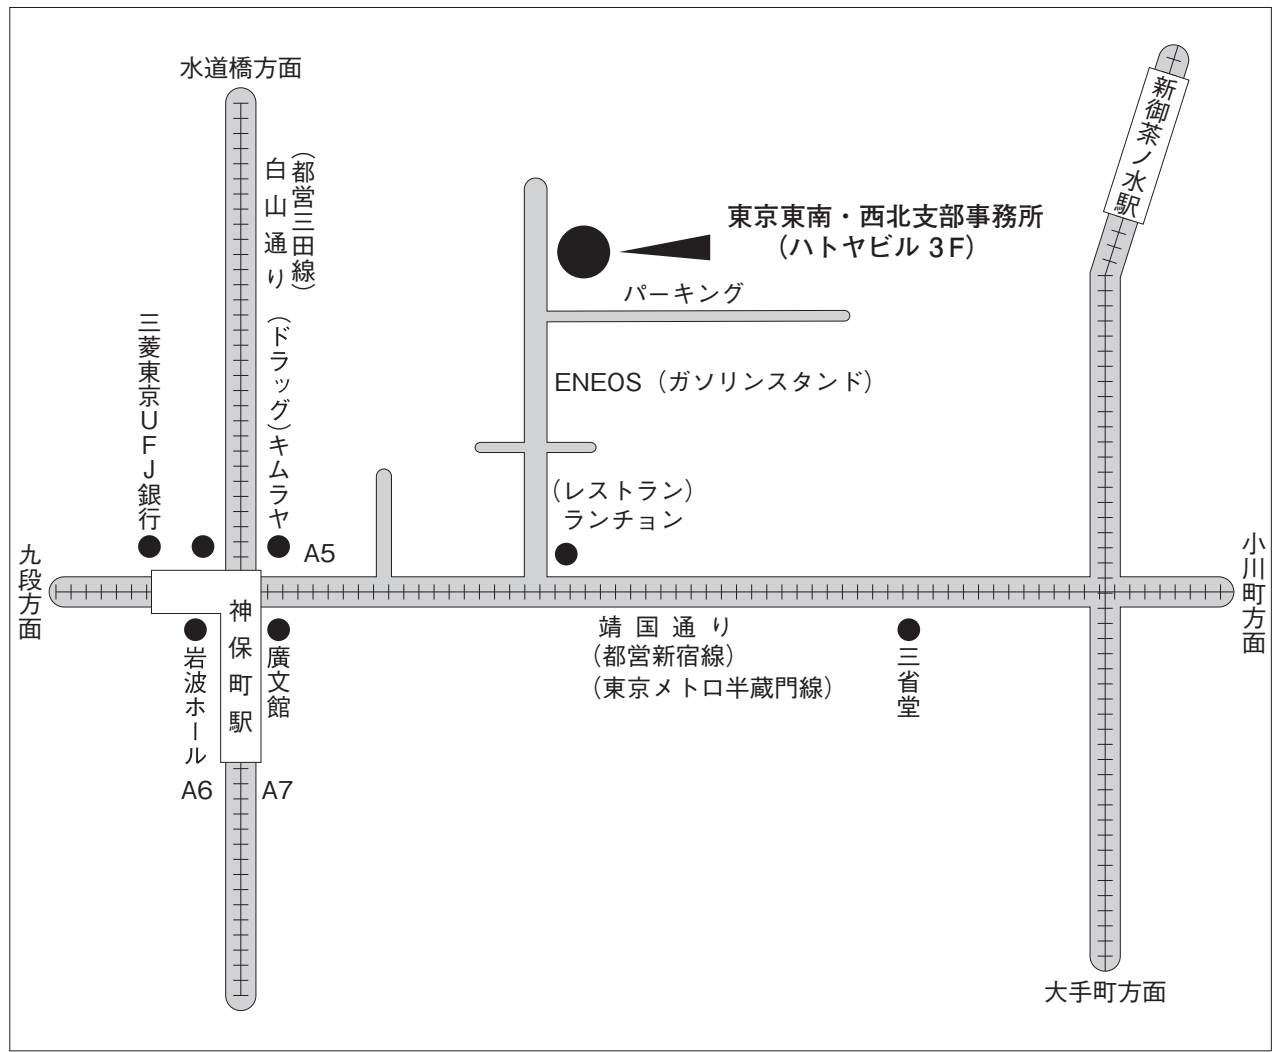

東京西北支部

区 域

東京都新宿区・渋谷区・中野区・杉並区・豊島区・北区・板橋区・練馬区

事 務 所

〒101-0051 東京都千代田区神田神保町 1-28 ハトヤビル 3F 電 話 03-3295-3182~3
FAX 03-3291-7637

交 通 機 関

最寄り駅 地下鉄

- ・JR御茶の水駅 徒歩10分
- ・JR水道橋駅 〃 10分
- ・三田線・新宿線・半蔵門線 神保町 A5 出口より徒歩3分
- ・千代田線 新御茶ノ水駅 徒歩10分

神保町の交差点から靖国通り沿いに2本目の道を左に曲った右側

案 内 図

※平成 28 年 4 月より東京西支部と北支部が統合されます。