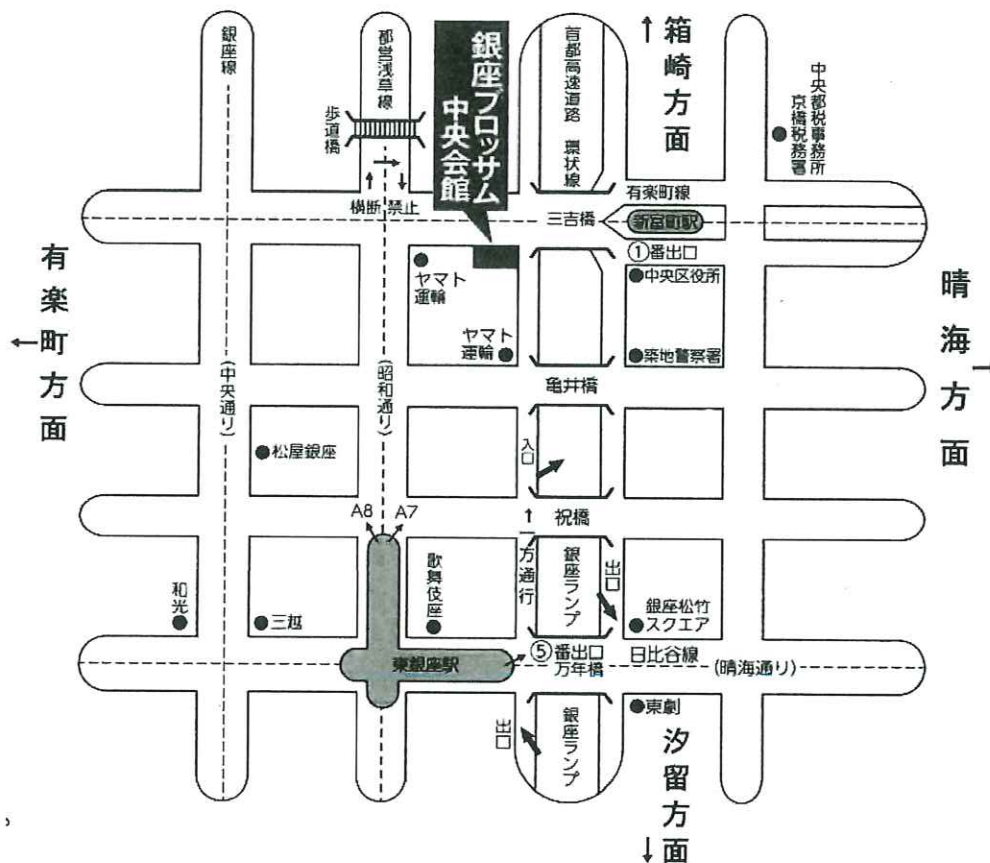

会場案内図

銀座ブロッサム 中央会館

〒104-0061 東京都中央区銀座 2-15-6

TEL 03-3542-8585 (代表)

最寄りの交通機関

東京メトロ有楽町線	新富町駅	①番出口	徒歩 1分
日比谷線	東銀座駅	⑤番出口	徒歩 8分
都営地下鉄浅草線	東銀座駅	⑤番出口	徒歩 8分

※車でのご来館は、駐車場が手狭なため、なるべくご遠慮ください。